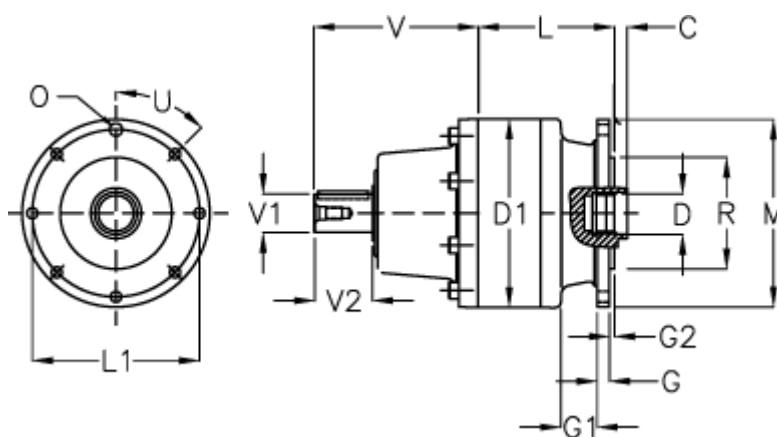

# Data Sheet

Article number: 473000103485001

Description: Trasmital 300 L1-3,48 FZ-V01B  
splined output hollow shaft

## Measures

C = 14	M = 185
D = A40x36	O = 8x10,5
D1 = 185	R = 110
G = 12	U degrees = 45
G1 = 36	V = 158
G2 = 5	V1 = 38
L = 80	V2 = 58
L1 = 165	